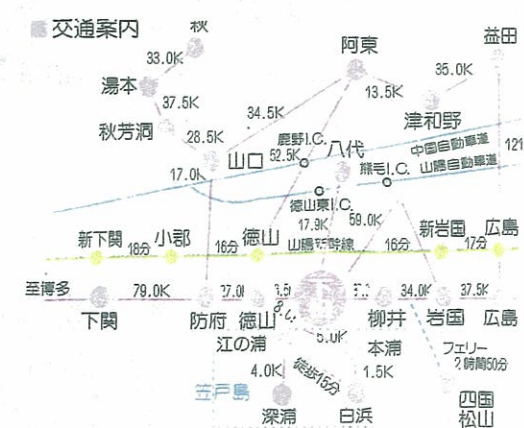

57 ⇒ 56 ⇒ 55 ⇒ 51 ⇒ 52 ⇒ 54 ⇒ 39 ⇒ 50 ⇒ 44 ⇒ 4 ⇒ 46 ⇒ 45 ⇒ 37 ⇒ 41

⇐ 49 ⇐ 40 ⇐ 42 ⇐ 35 ⇐ 48 ⇐ 47 ⇐ 36 ⇐ 38 ⇐ 34 ⇐ 33 ⇐ 32 ⇐ 31 ⇐ 30